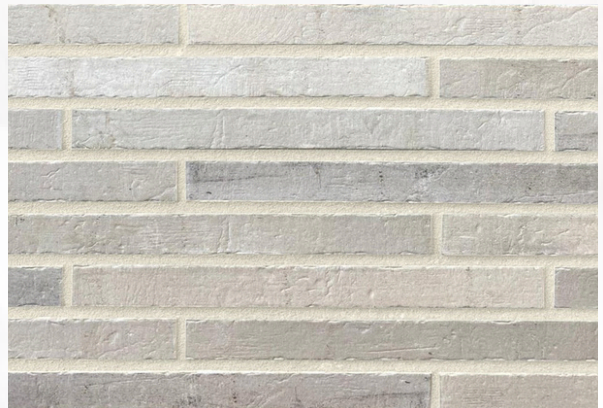

Dunkelgrau

Anthrazit

Ohne Fuge