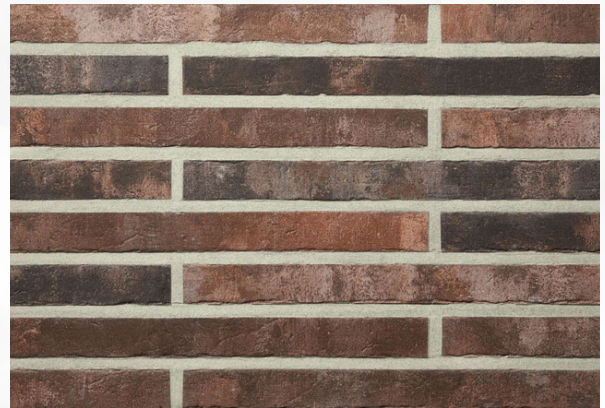

Klinker-Zentrale®

R1328

Klinkerriemchen

Farbe: dunkelrot nuanciert

In folgenden Formaten erhältlich:

*NF	240x10x71 mm	48 Stk./m ²
*DF	240x10x52 mm	64 Stk./m ²
*LDF	290x10x52 mm	53 Stk./m ²
*LF	468x10x40 mm	41 Stk./m ²
*LF	468x10x52 mm	33 Stk./m ²

Fugenfarben

Hellgrau

Mittelgrau

Grau

Beige-weiß

Dunkelgrau

Anthrazit