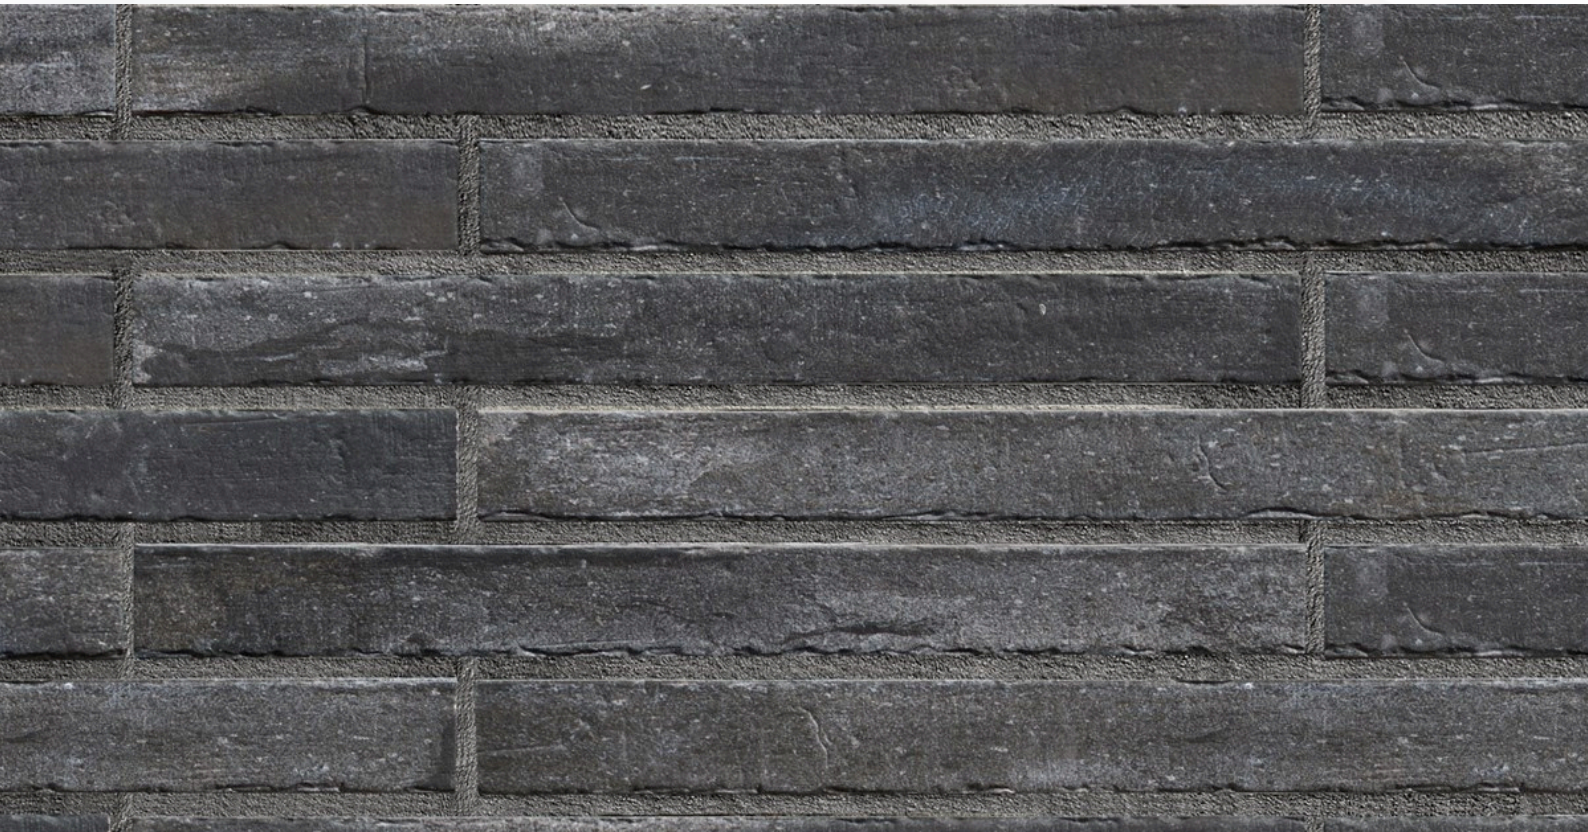

Klinker-Zentrale®

R1334 LF

Klinkerriemchen

Farbe: anthrazit schwarz nuanciert

In folgenden Formaten erhältlich:

NF	240x10x71 mm	48 Stk./m²
DF	240x10x52 mm	64 Stk./m²
LF	468x10x40 mm	41 Stk./m²
LF	468x10x52 mm	33 Stk./m²

Formate LF40

Formate NF / DF

Formate LF52

Lagerware

Mindestbestellmenge 60 m²

Mindestbestellmenge 1.000 m²

Wir sind für Sie da!

Mo-Fr: 08:00 - 18:00 Uhr

Sa: 09:00 - 13:00 Uhr

Tel.: +49 2297 / 91 10 - 0

Klinker-Zentrale GmbH
Im Hof 6
D-51580 Reichshof-Erdingen

Telefon: [+49 2297 91 10-0](tel:+49229791100)
E-Mail: info@klinker.de
www.klinker.de