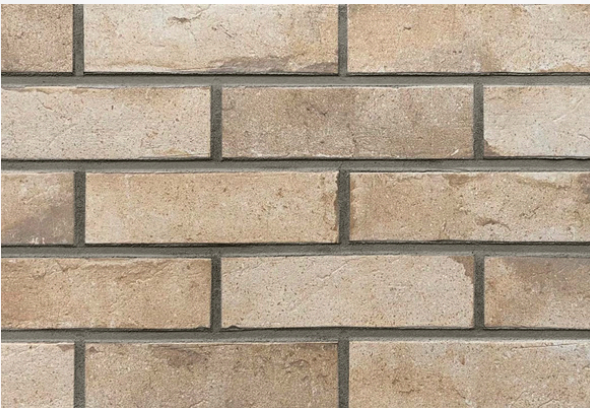

Dunkelgrau