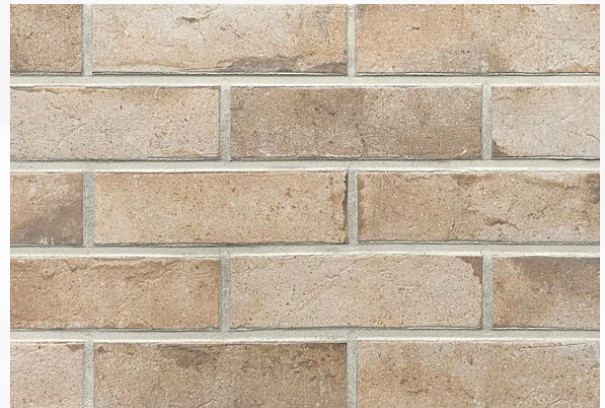

Beige-weiß