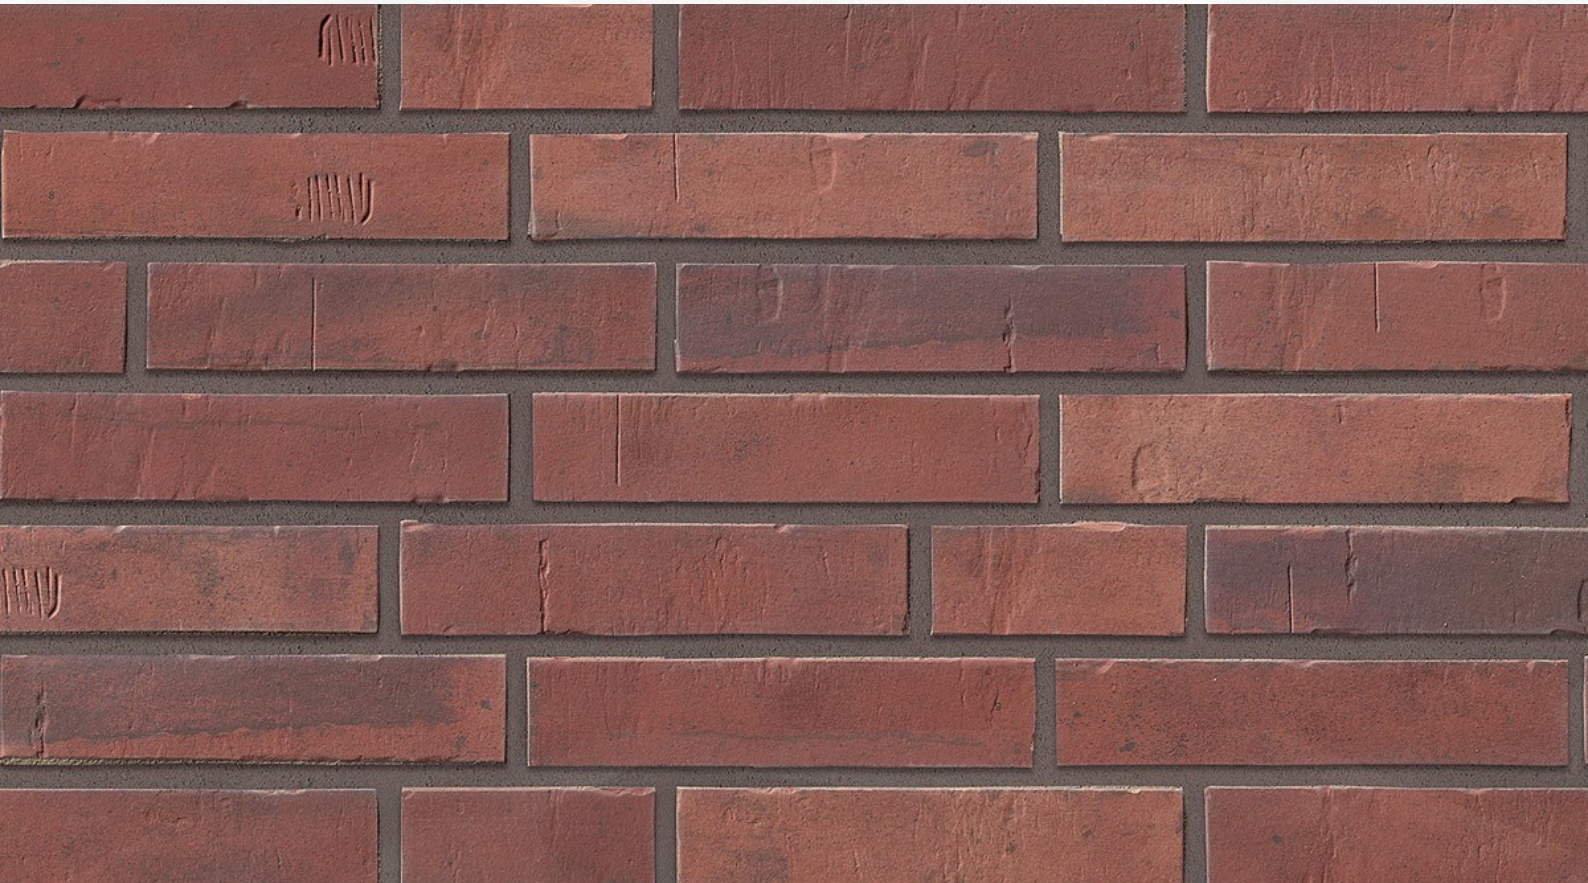

Klinker-Zentrale®

R1069

Klinkerriemchen

Farbe: dunkelrot

Format: DF 240x12x52 mm (LxBxH)

Bedarf: ca.64 Stück/qm

Wir sind für Sie da!

Mo-Fr: 08:00 - 18:00 Uhr

Sa: 09:00 - 13:00 Uhr

Tel.: +49 2297 / 91 10 - 0

Klinker-Zentrale GmbH
Im Hof 6
D-51580 Reichshof-Erdingen

Telefon: +49 2297 91 10-0
E-Mail: info@klinker.de
www.klinker.de