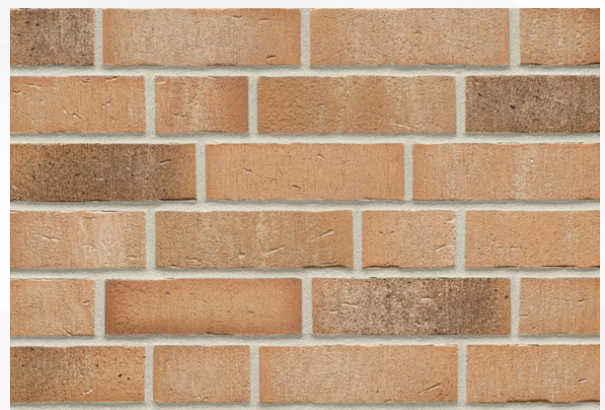

Klinker-Zentrale®

R766

Klinkerriemchen

Farbe: sandfarben-nuanciert

Format: NF 240x14x71 mm (LxBxH)

Bedarf: ca. 48 Stück/qm

auch im Format DF 240x14x52mm verfügbar

Bedarf: ca. 64 Stück/qm

Fugenfarben

Hellgrau

Dunkelgrau

Grau

Mittelgrau

Anthrazit

Beige-weiß

Weiß