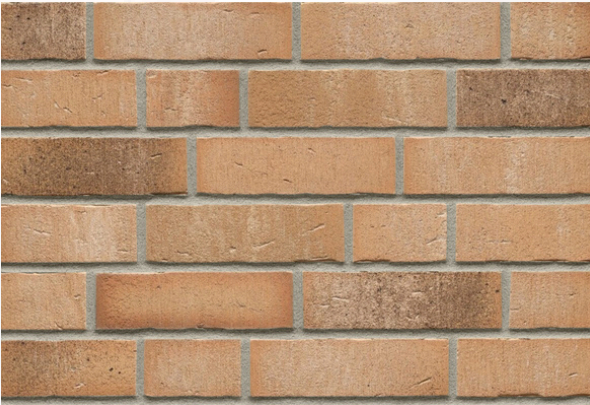

Fugenfarben

Hellgrau