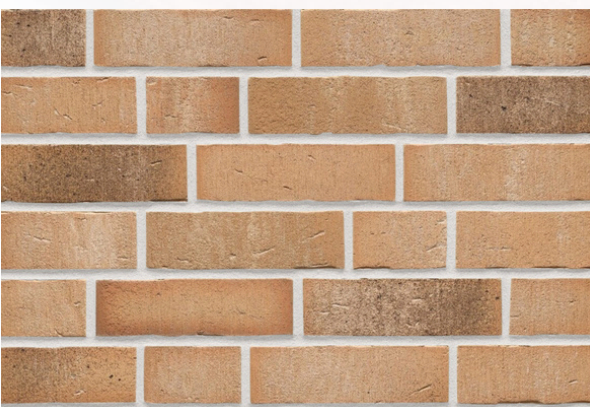

Klinker-Zentrale®

R766

Klinkerriemchen

Farbe: sandfarben-nuanciert

Format: NF 240x14x71 mm (LxBxH)

Bedarf: ca. 48 Stück/qm

auch im Format DF 240x14x52mm verfügbar

Bedarf: ca. 64 Stück/qm

Fugenfarben

Hellgrau

Dunkelgrau

Grau

Mittelgrau

Anthrazit

Beige-weiß

Weiß