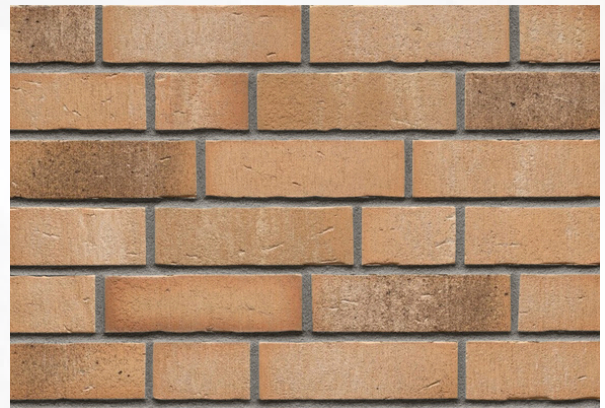

Klinker-Zentrale®

R766

Klinkerriemchen

Farbe: sandfarben-nuanciert

Format: NF 240x14x71 mm (LxBxH)

Bedarf: ca. 48 Stück/qm

auch im Format DF 240x14x52mm verfügbar

Bedarf: ca. 64 Stück/qm

Fugenfarben

Hellgrau

Dunkelgrau

Grau

Mittelgrau

Anthrazit

Beige-weiß

Weiß