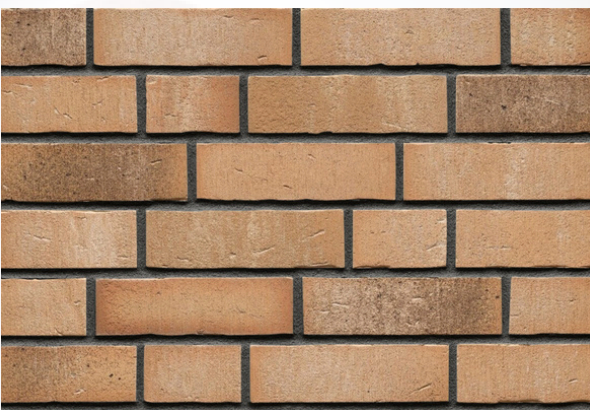

Klinker-Zentrale®

R766

Klinkerriemchen

Farbe: sandfarben-nuanciert

Format: NF 240x14x71 mm (LxBxH)

Bedarf: ca. 48 Stück/qm

auch im Format DF 240x14x52mm verfügbar

Bedarf: ca. 64 Stück/qm

Fugenfarben

Hellgrau

Dunkelgrau

Grau

Mittelgrau

Anthrazit

Beige-weiß

Weiß