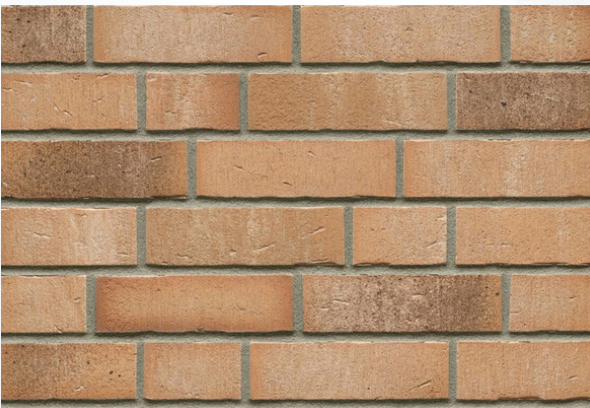

Klinker-Zentrale®

R766

Klinkerriemchen

Farbe: sandfarben-nuanciert

Format: NF 240x14x71 mm (LxBxH)

Bedarf: ca. 48 Stück/qm

auch im Format DF 240x14x52mm verfügbar

Bedarf: ca. 64 Stück/qm

Fugenfarben

Hellgrau

Dunkelgrau

Grau

Mittelgrau

Anthrazit

Beige-weiß

Weiß