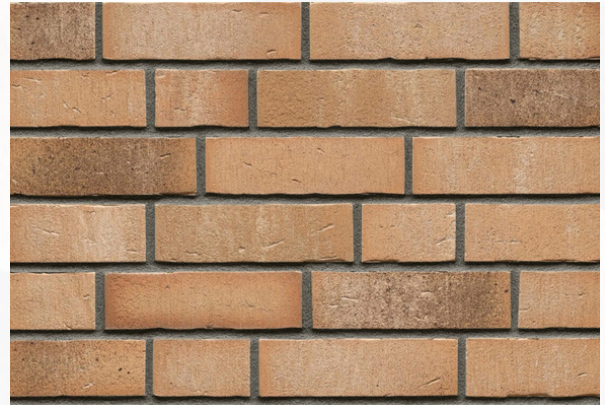

Dunkelgrau