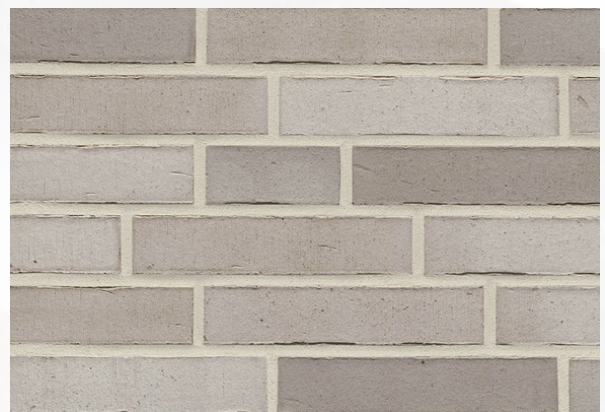

Klinker-Zentrale®

R960

Klinkerriemchen

Farbe: grau

Format: NF 240x14x71 mm (LxBxH)

Bedarf: ca. 48 Stück/qm

auch im Format DF 240x14x52mm verfügbar

Bedarf: ca. 64 Stück/qm

Fugenfarben

Hellgrau

Dunkelgrau

Grau

Mittelgrau

Anthrazit

Beige-weiß

Weiß