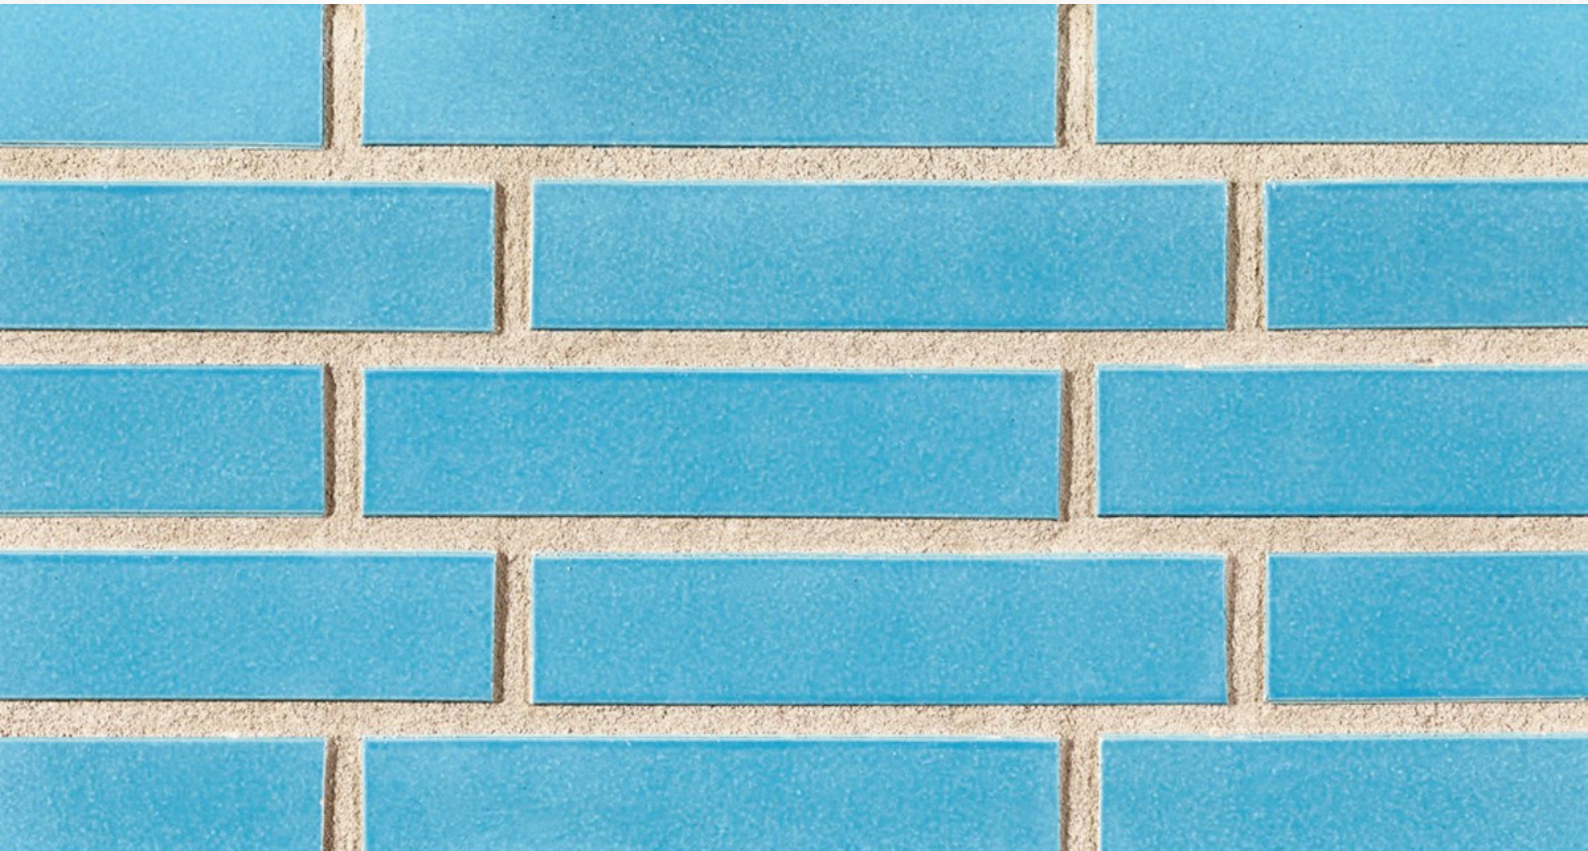

Klinker-Zentrale®

R1309

Klinkerriemchen

Farbe: uni blau, glasiert

In folgenden Formaten erhältlich:

NF 240x14x71 mm 48 Stk./m²

DF 240x14x52 mm 64 Stk./m²

LDF 290x14x52 mm 53 Stk./m²

Mindestbestellmenge: 1.000m²

Wir sind für Sie da!

Mo-Fr: 08:00 - 18:00 Uhr

Sa: 09:00 - 13:00 Uhr

Tel.: +49 2297 / 91 10 - 0

Klinker-Zentrale GmbH
Im Hof 6
D-51580 Reichshof-Erdingen

Telefon: +49 2297 91 10-0
E-Mail: info@klinker.de
www.klinker.de