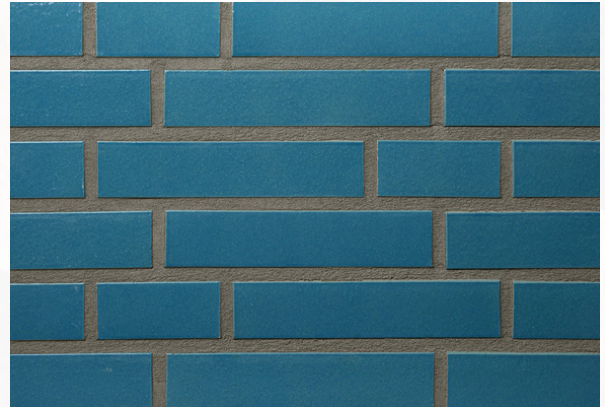

Klinker-Zentrale®

R1309

Klinkerriemchen

Farbe: uni blau, glasiert

In folgenden Formaten erhältlich:

NF 240x14x71 mm 48 Stk./m²

DF 240x14x52 mm 64 Stk./m²

LDF 290x14x52 mm 53 Stk./m²

Fugenfarben

Hellgrau

Dunkelgrau

Grau

Mittelgrau

Anthrazit

Weiß