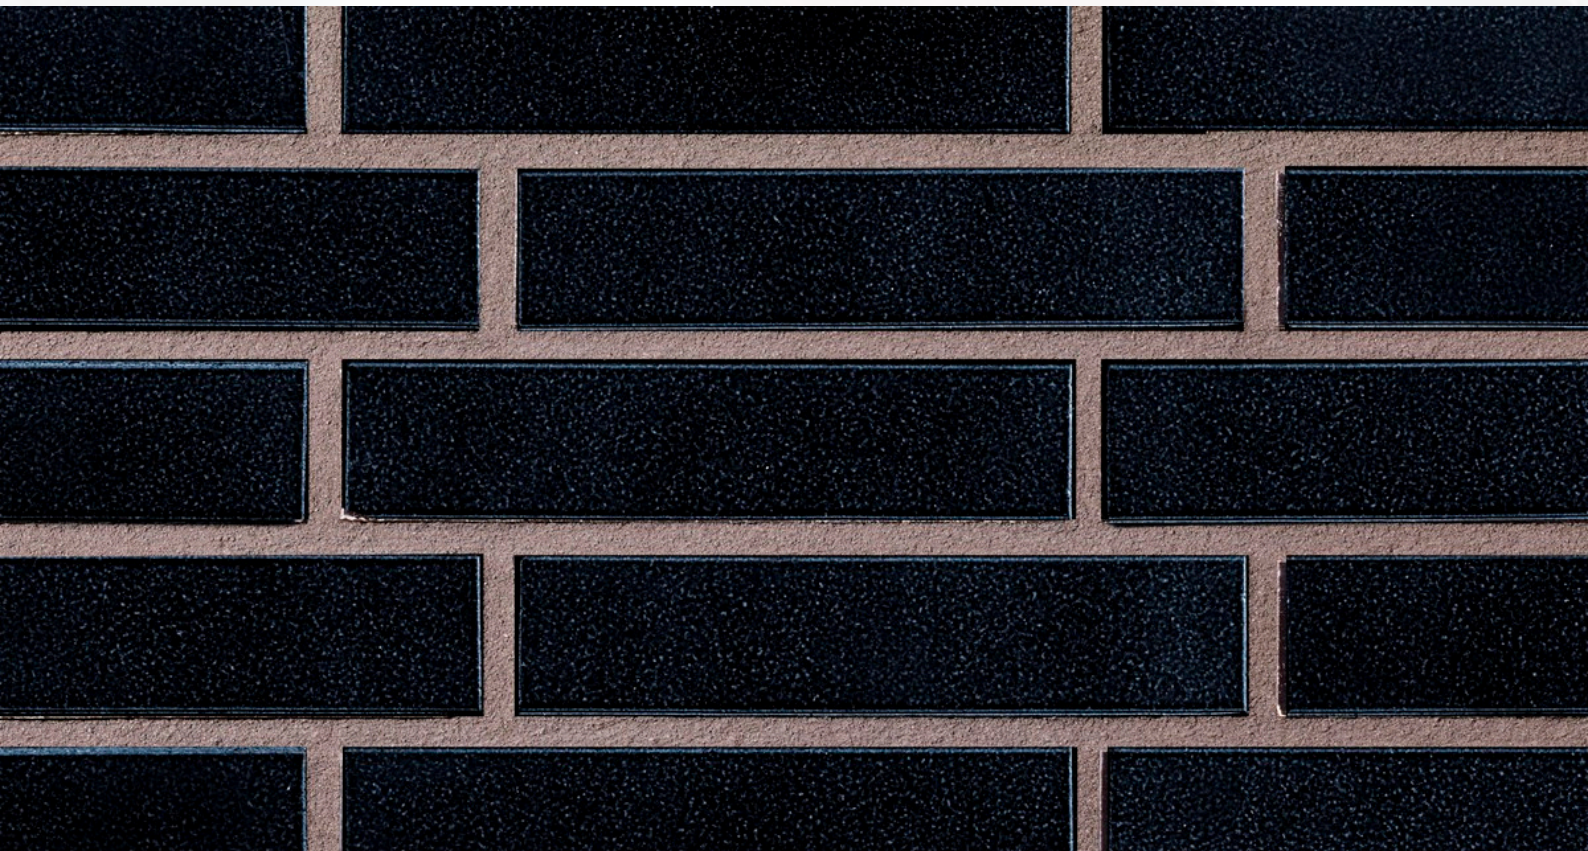

Klinker-Zentrale®

R1348

Klinkerriemchen

Farbe: uni schwarz, glasiert

In folgenden Formaten erhältlich:

NF 240x14x71 mm 48 Stk./m²

DF 240x14x52 mm 64 Stk./m²

LDF 290x14x52 mm 53 Stk./m²

Mindestbestellmenge: 1.000m²

Wir sind für Sie da!

Mo-Fr: 08:00 - 18:00 Uhr

Sa: 09:00 - 13:00 Uhr

Tel.: +49 2297 / 91 10 - 0

Klinker-Zentrale GmbH
Im Hof 6
D-51580 Reichshof-Erdingen

Telefon: [+49 2297 91 10-0](tel:+49229791100)
E-Mail: info@klinker.de
www.klinker.de