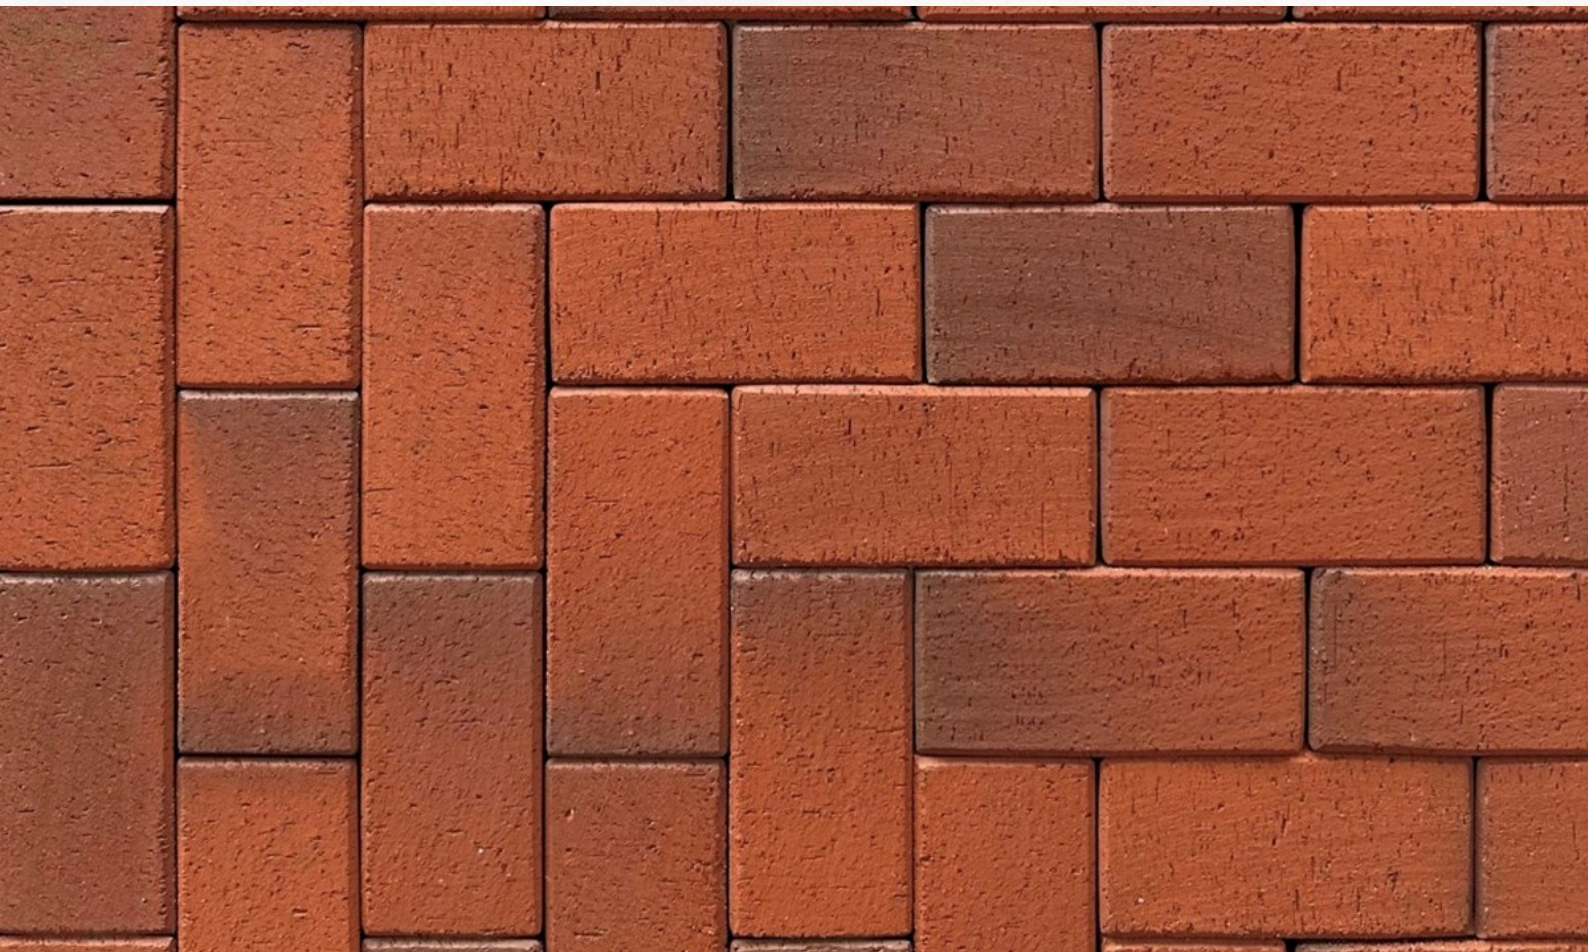

Klinker-Zentrale®

PK1090

Pflasterklinker

Farbe: rotbunt geflammt

Abmessung: 200x100x52 mm (LxBxH)

Bedarf: ca.48 Stück/qm

Paletteninhalt: 665 Stück = 13,85 m²

auf Palette in Folie verpackt.

Wir sind für Sie da!

Mo-Fr: 08:00 - 18:00 Uhr

Sa: 09:00 - 13:00 Uhr

Tel.: +49 2297 / 91 10 - 0

Klinker-Zentrale GmbH
Im Hof 6
D-51580 Reichshof-Erdingen

Telefon: [+49 2297 91 10-0](tel:+49229791100)
E-Mail: info@klinker.de
www.klinker.de