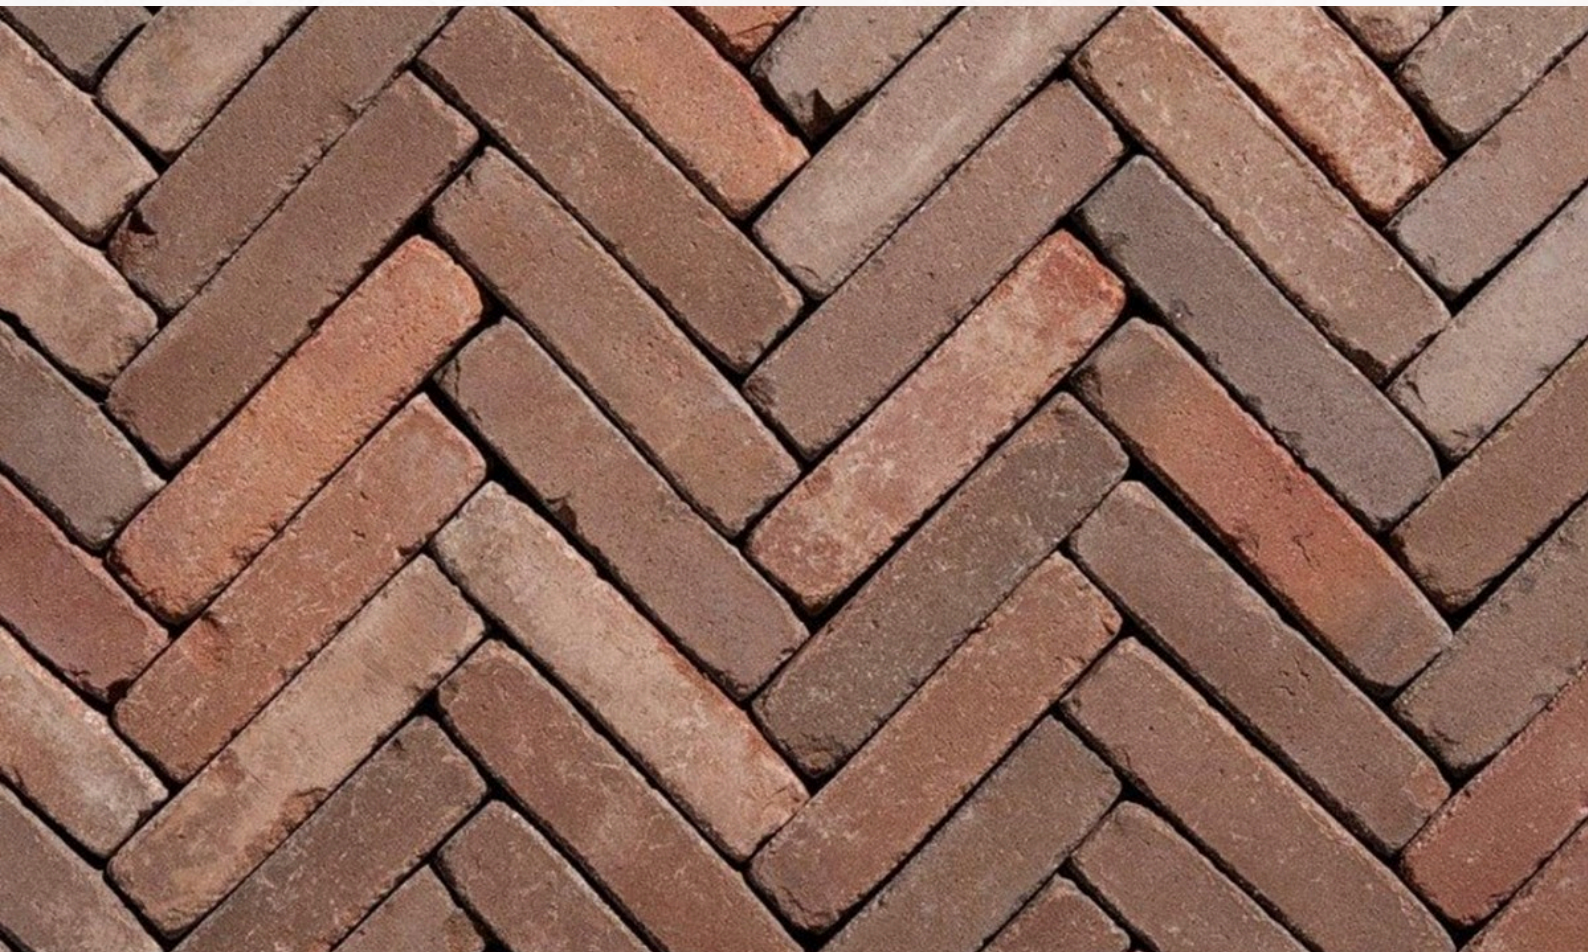

Klinker-Zentrale®

PK892

Pflasterklinker

Farbe: rot braun gerumpelt

Abmessung: 200x50x60 mm (LxBxH)

Bedarf: ca.96 Stück/qm

Paletteninhalt: 1.040 Stück = 10,83 m²
auf Palette in Folie verpackt.

Wir sind für Sie da!

Mo-Fr: 08:00 - 18:00 Uhr

Sa: 09:00 - 13:00 Uhr

Tel.: +49 2297 / 91 10 - 0

Klinker-Zentrale GmbH
Im Hof 6
D-51580 Reichshof-Erdingen

Telefon: [+49 2297 91 10-0](tel:+49229791100)
E-Mail: info@klinker.de
www.klinker.de