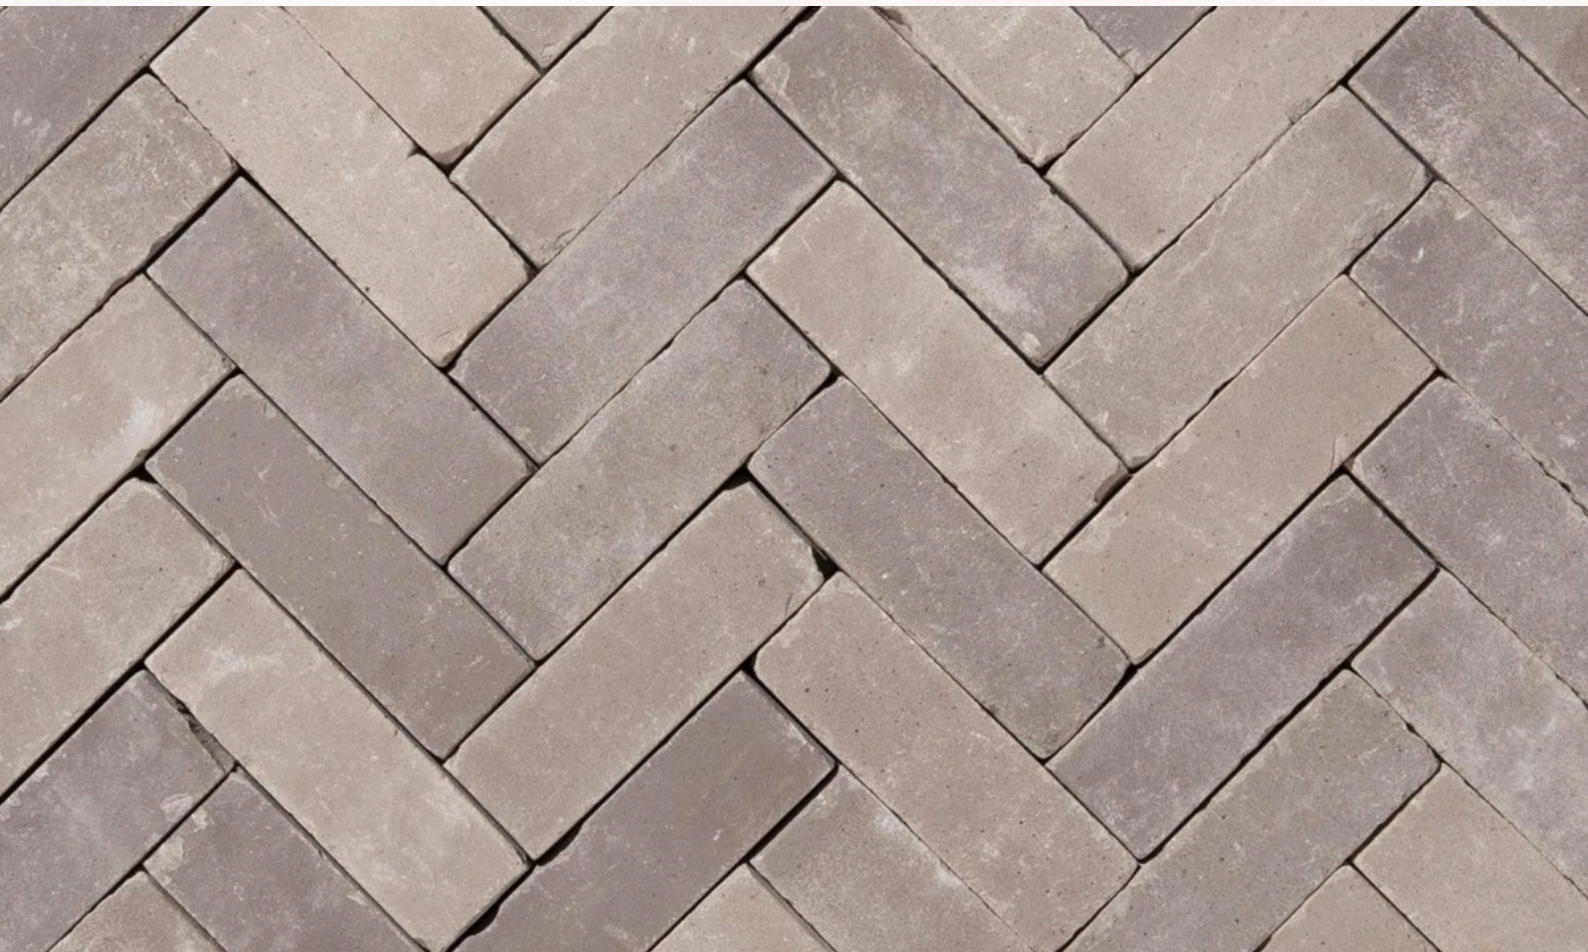

Klinker-Zentrale®

PK907

Pflasterklinker

Farbe: grau bunt gerumpelt

Abmessung: 200x65x60 mm (LxBxH)

Bedarf: ca.73 Stück/qm

Paletteninhalt: 780 Stück = 10,68 m²
auf Palette in Folie verpackt.

Wir sind für Sie da!

Mo-Fr: 08:00 - 18:00 Uhr

Sa: 09:00 - 13:00 Uhr

Tel.: +49 2297 / 91 10 - 0

Klinker-Zentrale GmbH
Im Hof 6
D-51580 Reichshof-Erdingen

Telefon: [+49 2297 91 10-0](tel:+49229791100)
E-Mail: info@klinker.de
www.klinker.de