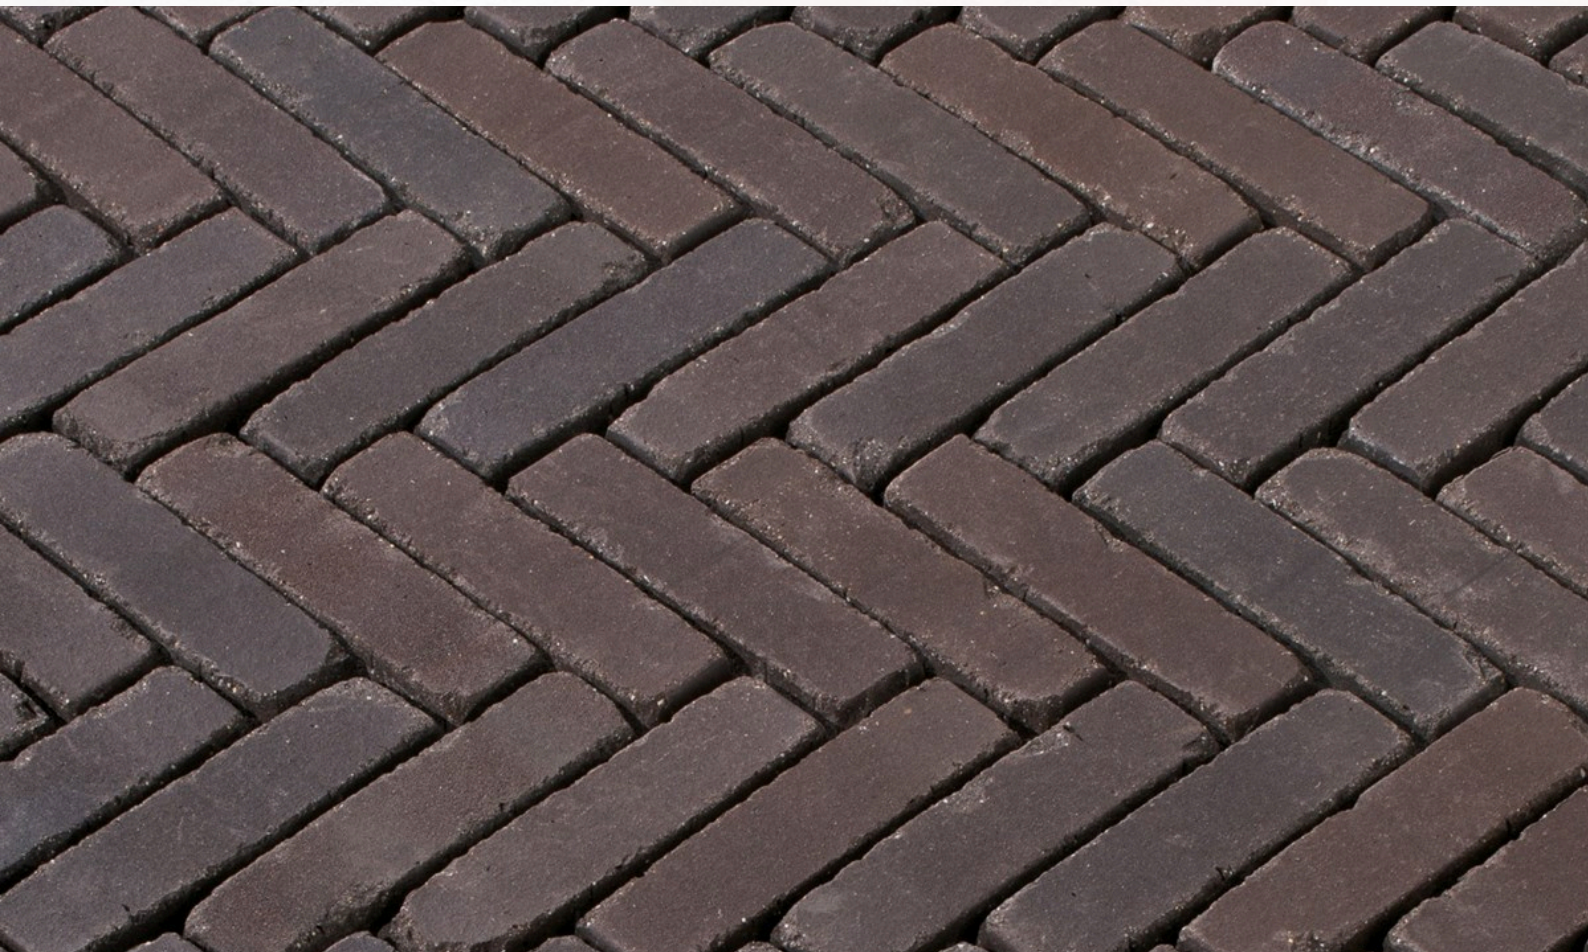

Klinker-Zentrale®

PK134

Retro Pflasterriegel

Farbe: braun violett nuanciert

Abmessung: 204x50x60mm (LxBxH)

Bedarf: ca.96 Stück/qm

Paletteninhalt: 1000 Stück = 10,41 m²
auf Palette in Folie verpackt.

Wir sind für Sie da!

Mo-Fr: 08:00 - 18:00 Uhr

Sa: 09:00 - 13:00 Uhr

Tel.: +49 2297 / 91 10 - 0

Klinker-Zentrale GmbH
Im Hof 6
D-51580 Reichshof-Erdingen

Telefon: [+49 2297 91 10-0](tel:+49229791100)
E-Mail: info@klinker.de
www.klinker.de