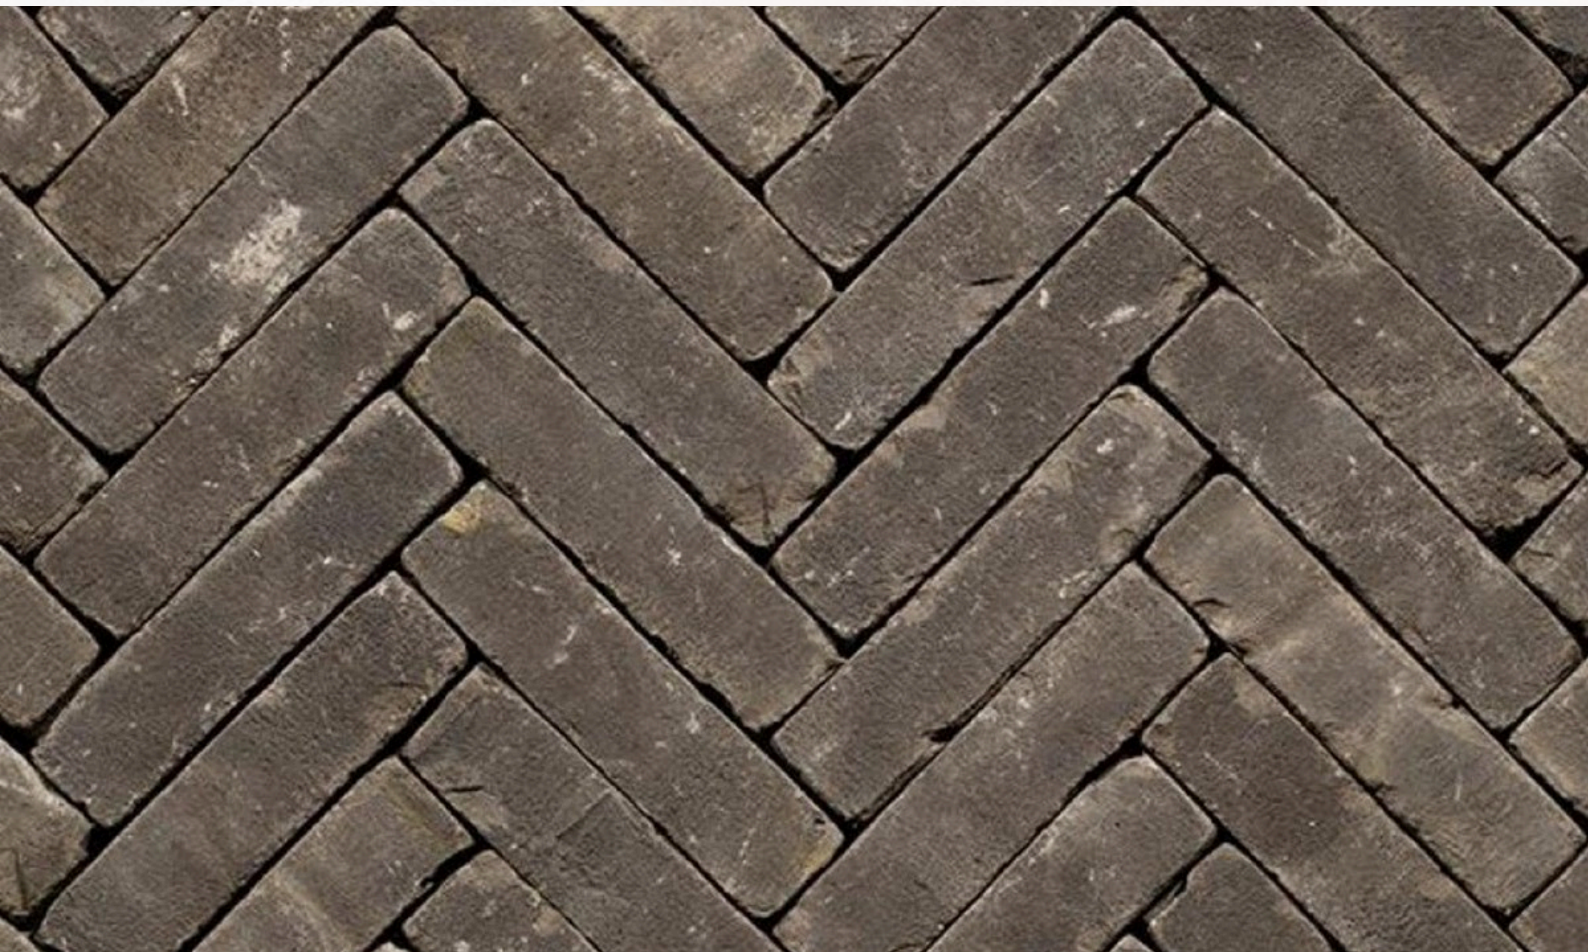

Klinker-Zentrale®

PK923

Retro Pflasterriegel

Farbe: schwarz gerumpelt

Format: 200x50x80 mm (LxBxH)

Bedarf: ca.98 Stück/qm

Paletteninhalt: 800 Stück = 8,16 m²
auf Palette in Folie verpackt.

Wir sind für Sie da!

Mo-Fr: 08:00 - 18:00 Uhr

Sa: 09:00 - 13:00 Uhr

Tel.: +49 2297 / 91 10 - 0

Klinker-Zentrale GmbH
Im Hof 6
D-51580 Reichshof-Erdingen

Telefon: [+49 2297 91 10-0](tel:+49229791100)
E-Mail: info@klinker.de
www.klinker.de