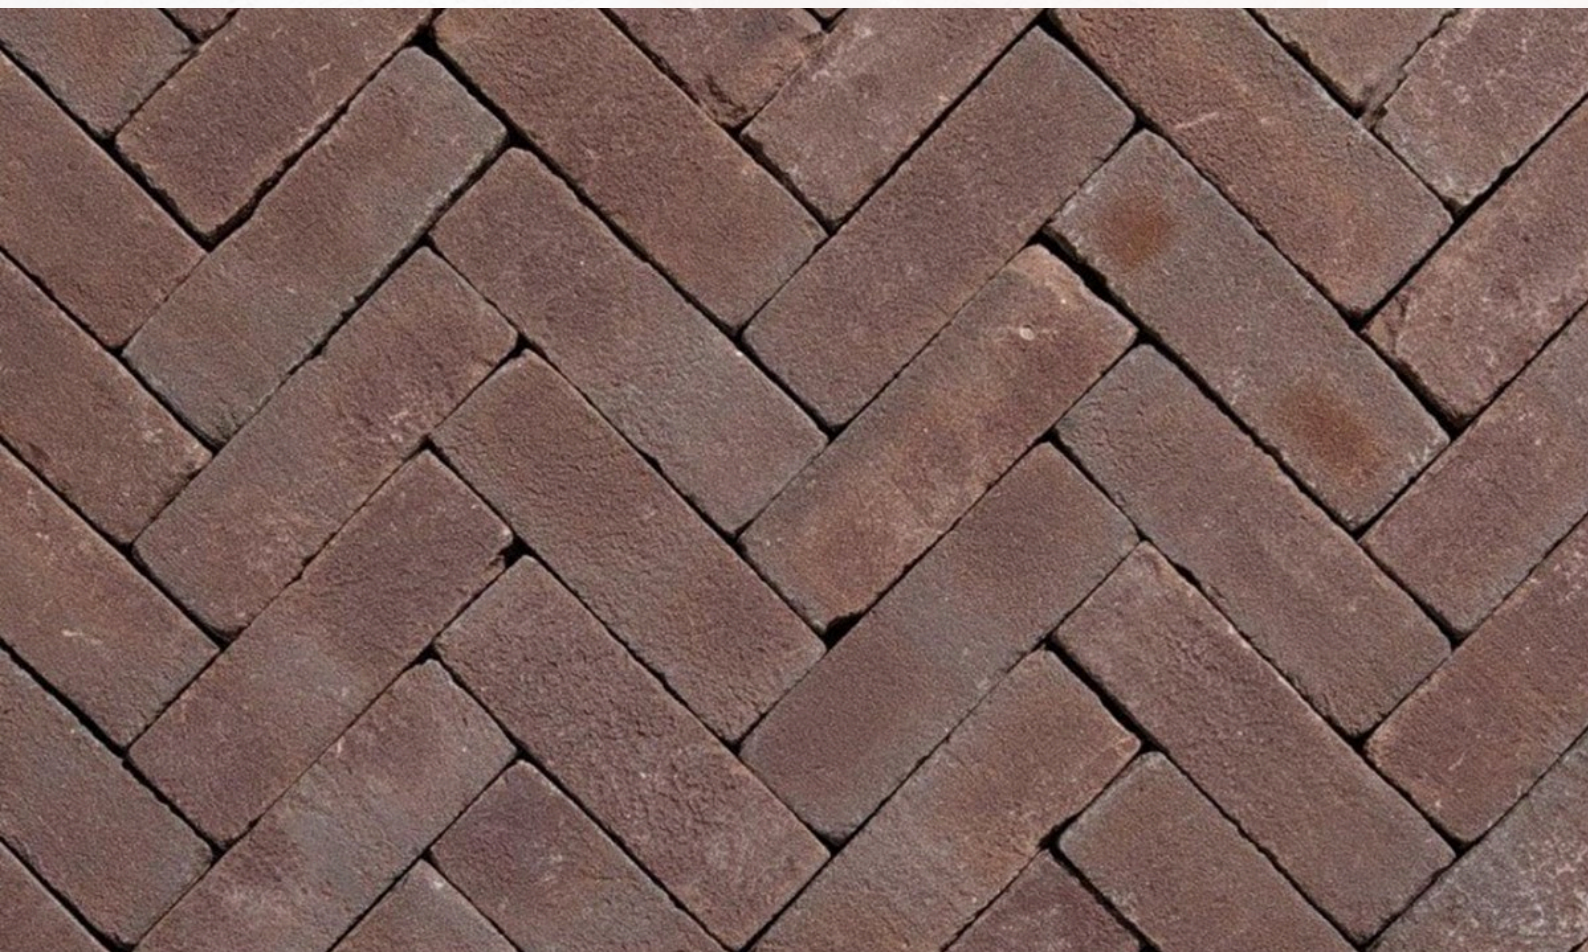

Klinker-Zentrale®

PK933

Retro Pflasterriegel

Farbe: rot braun blau geflammt gerumpelt

Format: 200x64x80 mm (LxBxH)

Bedarf: ca.73 Stück/qm

Paletteninhalt: 600 Stück = 8,22 m²

auf Palette in Folie verpackt.

Wir sind für Sie da!

Mo-Fr: 08:00 - 18:00 Uhr

Sa: 09:00 - 13:00 Uhr

Tel.: +49 2297 / 91 10 - 0

Klinker-Zentrale GmbH
Im Hof 6
D-51580 Reichshof-Erdingen

Telefon: [+49 2297 91 10-0](tel:+49229791100)
E-Mail: info@klinker.de
www.klinker.de